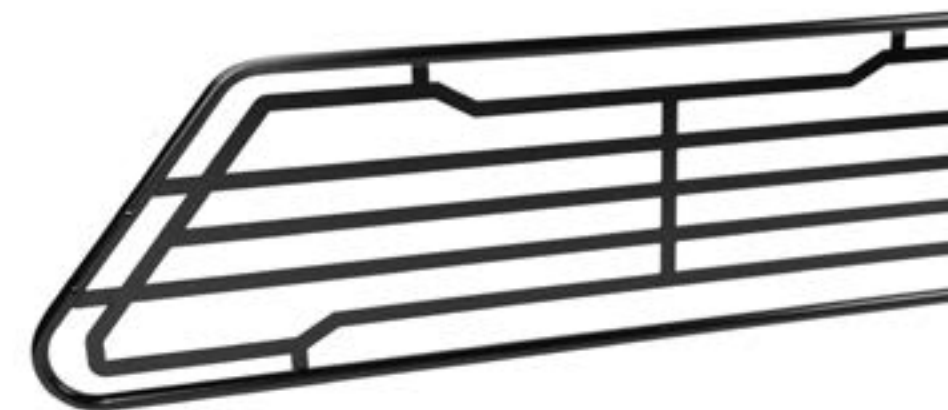

RENAULT KOLEOS

Rejilla de separación

Divide el maletero del habitáculo, es útil para transportar mascotas o artículos en el área de cajuela.

NP: 8201665634

RENAULT KOLEOS

Embelledor de estribos iluminado

Ayuda a proteger el desgaste provocado al ingresar y descender del vehículo.